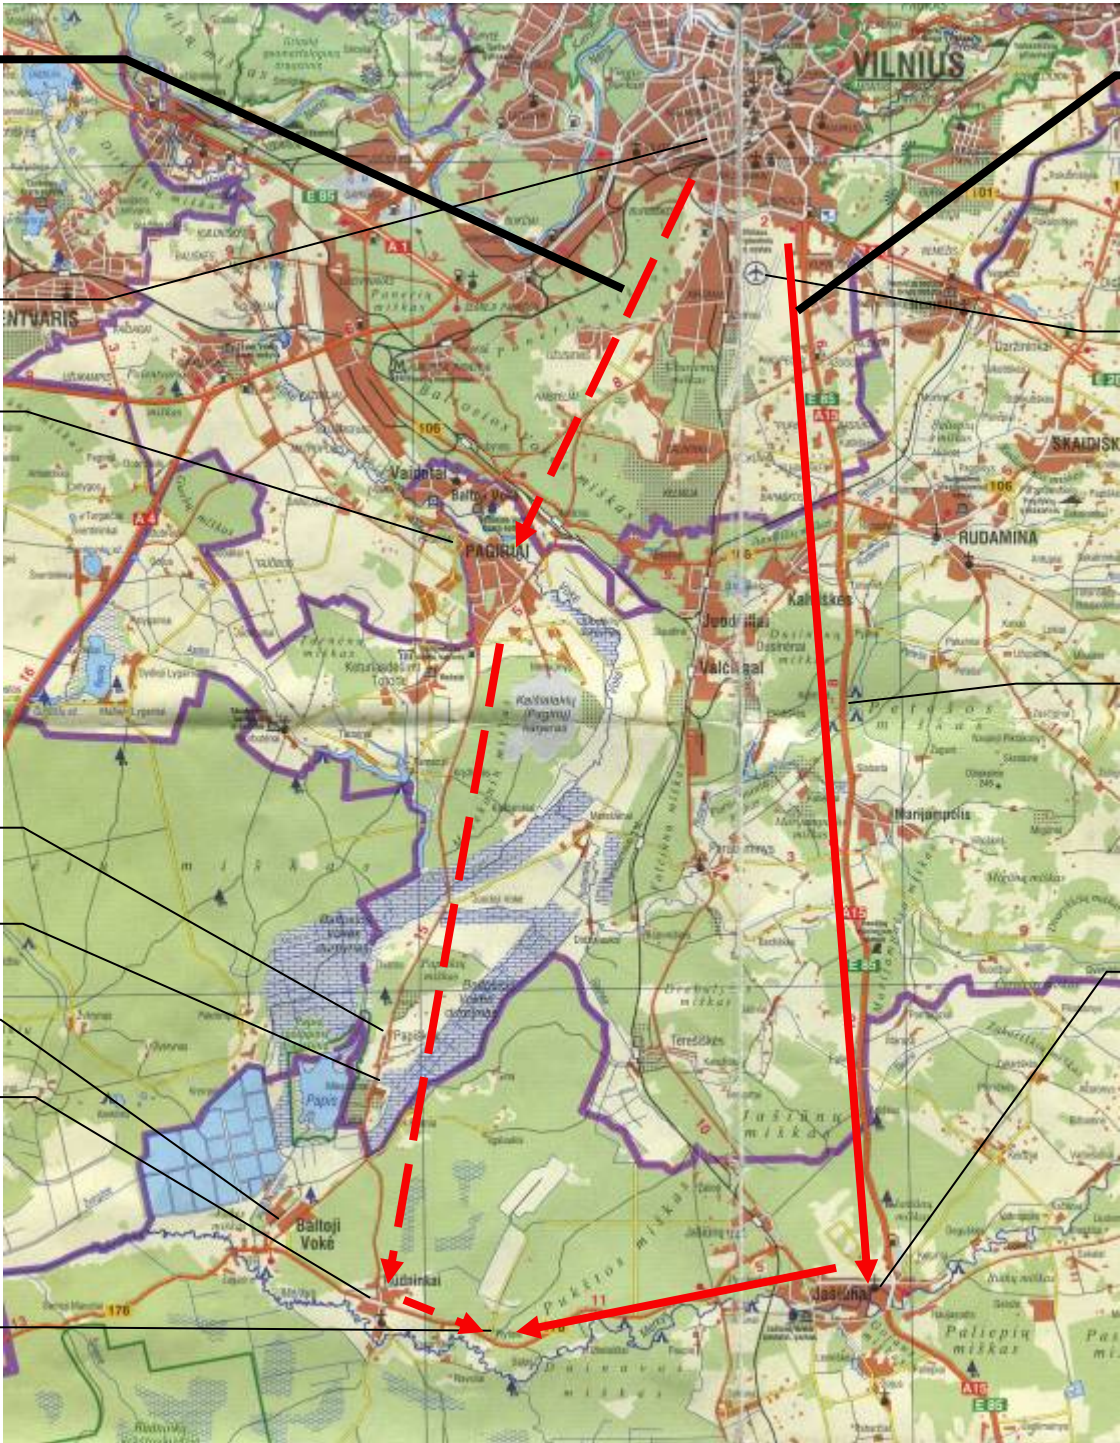

**Maršrutas:  
Vilnius-  
Pagiriai-  
Rūdninkai-  
stovykla**

Naujininkai

Pagiriai

Papiškės

Mikašiūnai

Baltoji Vokė

Rūdninkuose  
sukti į kairę  
link Jašiūnų  
ir važiuoti  
2 km

**Stovykla  
greta  
plento**

**Maršrutas:  
Vilnius-  
Jašiūnai-  
stovykla**

Aerouostas

Lydos plentas link  
Šalčininkų

Jašiūnuose sukti į  
dešinę link  
Pirčiupių/Baltosios  
Vokės ir po dešimtą  
kilometrą žyminčio  
stulpelio pavažiavus  
puskilometrį ties  
autobusų stotele  
sukti į dešinę